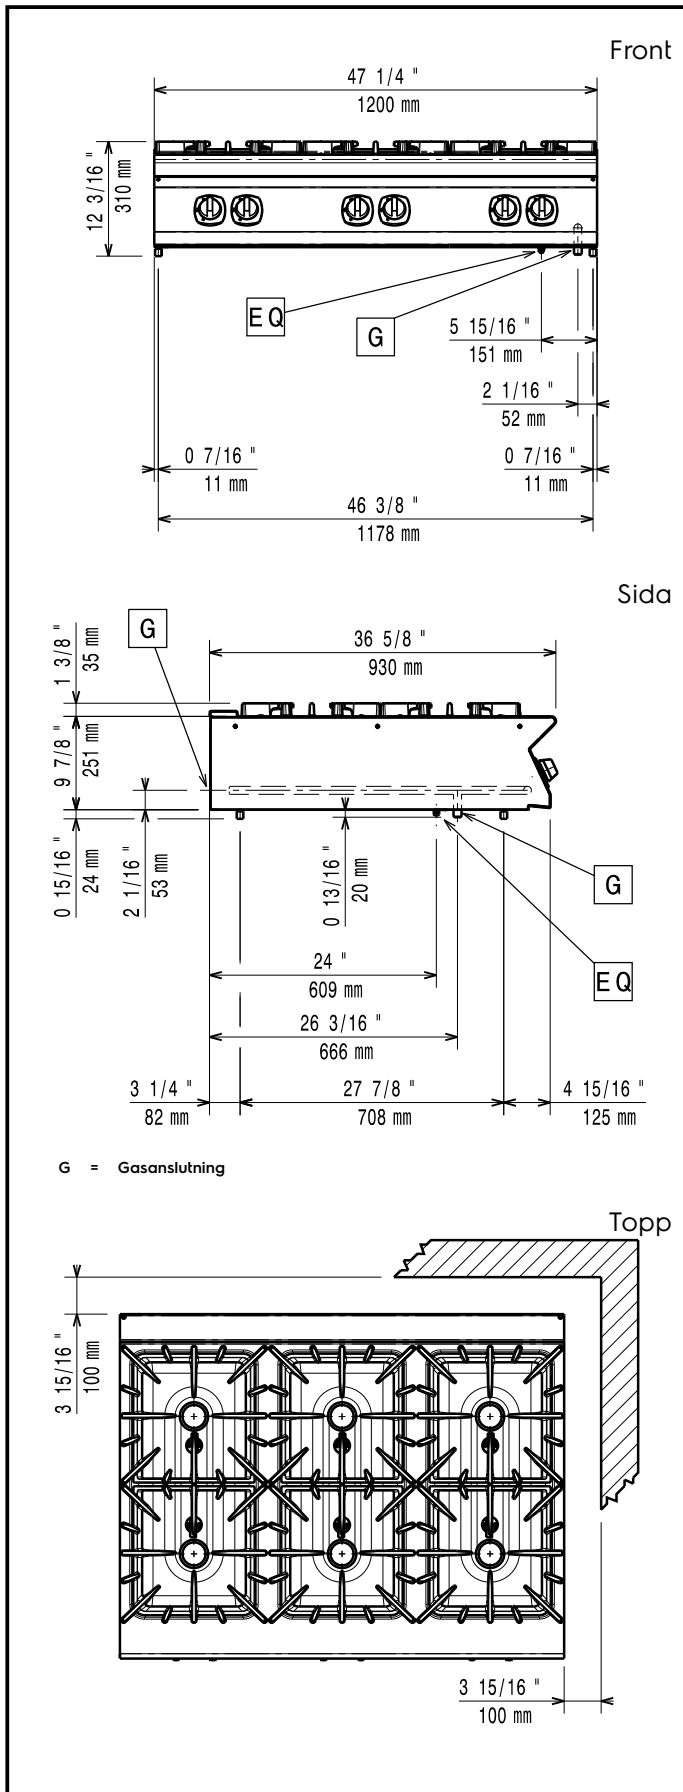

Gas

Gas, effekt:	391012 (E9GCGL6C0M)	60 kW
Standardgasleverans		Natural Gas
Gastyp alternativ:		LPG; Naturgas
Gasintag:		1/2"
Natural gas - Pressure:		7" w.c. (17.4 mbar)

Viktig information

Effekt främre brännare:	ISO 9001; ISO 14001 - ISO 9001; ISO 14001 kW
Effekt bakre brännare	10 - 10 kW
Mitt brännare effekt:	10 - 0/10 - 0 kW
Bakre brännare mått - mm	Ø 100 Ø 100
Främre brännare mått - mm	Ø 100 Ø 100
Mitt brännare mått - mm	Ø 100 Ø 100
Nettovikt:	110 kg
Fraktvikt:	101 kg
Frakthöjd:	530 mm
Fraktbredd:	1020 mm
Fraktdjup:	1270 mm
Fraktvolym:	0.69 m³

If appliance is set up or next to or against temperature sensitive furniture or similar, a safety gap of approximately 150 mm should be maintained or some form of heat insulation fitted.

[NOT TRANSLATED] N9CG